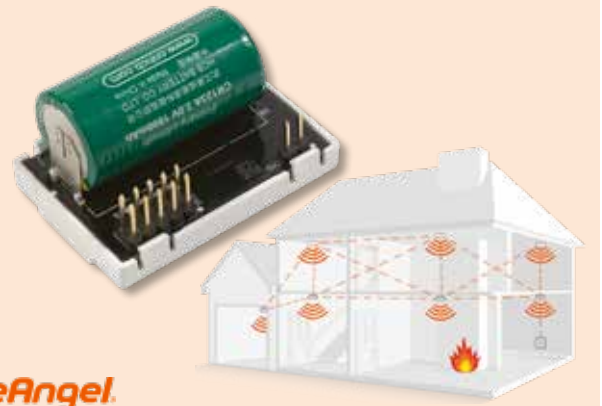

Wi-Safe 2

Z-WAVE

ZIGBEE

FireAngel

W2-MODULE

FIREANGEL W2 MODUL ST-630, HT-630 ÉS NM-CO-10X MODELLEKHEZ

- Az ilyen modulal szerelt érzékelők egymással hálózatba kapcsolhatók. A hálózatba kapcsolt termékek közül ha egy riaszt, az összes többi is riaszt.**
- tápellátás: beépített, nem cserélhető lítium elem, 10 év várható üzemidő
 - a saját áramforrásnak köszönhetően a modul működése nincs hatással a hozzá tartozó vészjelző várható üzemidejére