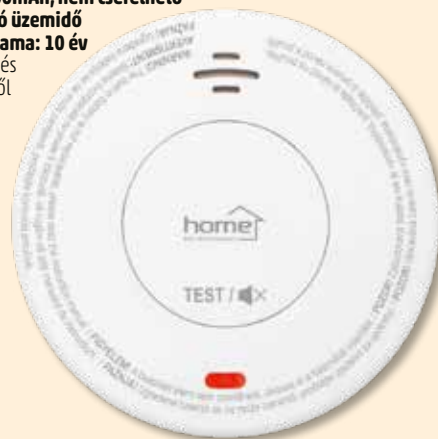

CO10SMART SMART SZÉN-MONOXID VÉSZJELZŐ

- EN 50291-1:2018 szabványnak megfelel
- **Tuya Smart és Smart Life kompatibilis**
- Wi-Fi kapcsolat: 802.11 b/g/n, 2.412-2,472GHz
- **fejlett elektrokémiai érzékelő**
- készülékteszt-üzemmód
- élettartam vége kijelzés
- teszt gomb
- tápellátás: 1 x 3 V (CR123A) elem, cserélhető (1 db tartozék)
- **készülék várható élettartama: 10 év**
- **várható elemélettartam: kb. 5 év**
- elemélettartam vége kijelzés
- riasztás: 85 dB(A) 3 méterről
- méret: 86,5 x 86,5 x 30,5 mm
- tömeg: 110 g

NEW!

CO10LCD SZÉN-MONOXID VÉSZJELZŐ, ELEMES

- EN 50291-1:2018 szabványnak megfelel
- fejlett elektrokémiai érzékelő
- készülékteszt-üzemmód
- élettartam vége kijelzés
- teszt gomb
- tápellátás: 2 x 1,5 V (AA) elem, cserélhető (2 db tartozék)
- **készülék várható élettartama: 10 év**
- **várható elemélettartam: kb. 2 év**
- elemélettartam vége kijelzés
- riasztás: 85 dB(A) 3 méterről
- méret: 140 x 70 x 28 mm
- tömeg: 153 g

NEW!

SMO10SMART SMART OPTIKAI FÜSTÉRZÉKELŐ

- EN14604:2005/AC:2008 szabványnak megfelel
- **Tuya Smart és Smart Life kompatibilis**
- értesítések, elemszint és állapot ellenőrzés applikáción keresztül
- Wi-Fi kapcsolat: 802.11 b/g/n, 2.412-2,472GHz
- **optikai érzékelő**
- nagy, könnyen használható teszt gomb
- némitás funkció
- működési hőmérséklet: -10 °C - +55 °C
- **tápellátás: beépített, 2400mAh, nem cserélhető lítium elem, 10 év várható üzemidő**
- **készülék várható élettartama: 10 év**
- elemélettartam vége kijelzés
- riasztás: 85 dB(A) 3 méterről
- lakóautókban használható
- méret: Ø105 x 36 mm
- tömeg: 140 g