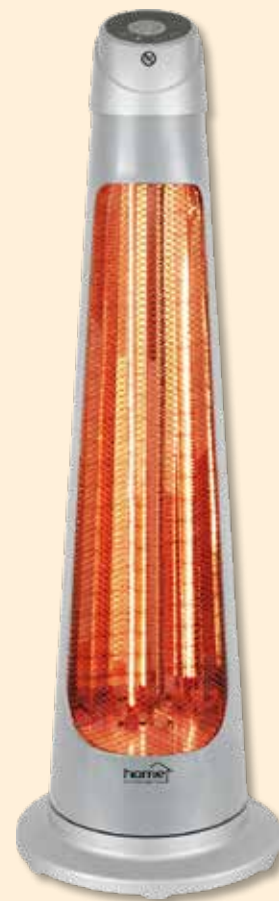

FK 252

KARBON ÉS HALOGÉN KOMBINÁLT FŰTŐTEST

- 2 üzemmód: **1200 W halogén fűtőelem vagy 1200 W karbon fűtőelem**
- maximális teljesítmény: 1200 W
- **távírányítóval vagy érintőgombokkal vezérelhető**
- kapcsolható oszcillálás
- 6 órás kikapcsolásidőzítés
- IPX4 védelem a fröccsenő víz ellen
- kül- és beltéren egyaránt használható
- **felbillenés esetén kikapcsol**
- távirányító tápellátása: 1 x 3 V (CR2025) gombelem, tartozék
- méret: Ø27 x 86 cm

1200 W