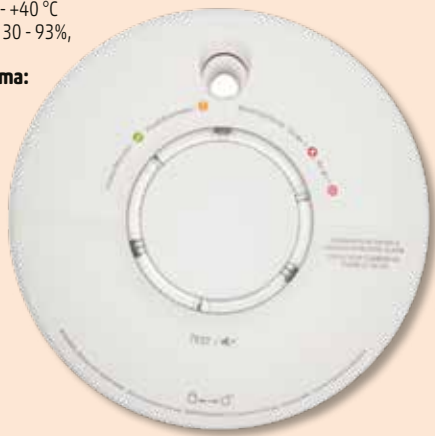

SCB10-INT

FIREANGEL KOMBINÁLT SZÉN-MONOXID ÉS FÜSTÉRZÉKELŐ

- EN 50291-1, EN 50291-2 és EN 14604 szabványnak megfelel
- **elektrokémiai CO érzékelő és optikai füstérzékelő**
- UL94 V0 lángálló műanyag
- teszttüzemmód, némitás funkció
- élettartam vége jelzés
- **tápellátás: beépített, nem cserélhető lítium elem, 10 év várható üzemidő**
- működési hőmérséklet: 0 °C - +40 °C
- megengedett páratartalom: 30 - 93%, nem kondenzálódó
- **készülék várható élettartama: 10 év**
- **jótállás: 3 év**
- méret: Ø13,3 x 4,1 cm