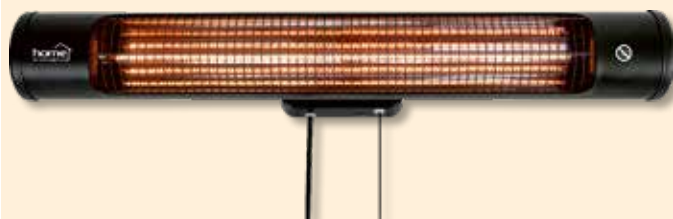

1200 W

FK 272

KVARCCSÖVES KÜLTÉRI HŐSUGÁRZÓ

- 3 fűtési fokozat: 650 W / 1350 W / 2000 W
- magas sugárzó hőáram
- **IPX4 védettség fröccsenő víz ellen**
- terasz fűtésére ideális
- **felbillenés esetén kikapcsol**
- hangtalan működés
- rozsdamentes állvány
- méret: 50 x 177-205 cm