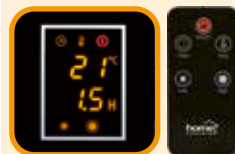

FMC 1500 MICA KONVEKTOR TÁVIRÁNYÍTÓVAL

- beltéri kivitel
- **MICA (lemez szilikát ásvány) panelekkel**
- gyorsan felmelegszik
- **magas sugárzó hő arány**
- 2 fűtési fokozat: 1000 W / 1500 W
- **digitális termosztáttal 18 - 30 °C**
- 12 órás kikapcsolás időzítő (0,5 órás egységek)
- **elektronikus nyomógombokkal és távirányítóval vezérelhető**
- csendes működés
- túlmelegedés és felborulás esetén kikapcsol
- kereken könnyen gördíthető
- vezéltárolóval
- távirányító tápellátása: 1 x 3 V (CR2025) gombelem, tartozék
- tápellátás: 220-240 V~ / 50-60 Hz
- méret: 45 x 62 x 26,5 (8) cm

VIDEO

1500 W