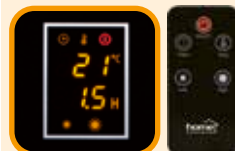

FMC 2000 MICA KONVEKTOR TÁVIRÁNYÍTÓVAL

- beltéri kivitel
- **MICA (lemez szilikát ásvány) panelekkel**
- gyorsan felmelegszik
- **magas sugárzó hő arány**
- 2 fűtési fokozat: 1000 W / 2000 W
- **digitális termosztáttal 18 - 30 °C**
- 12 órás kikapcsolási időzítő (0,5 órás egységek)
- **elektronikus nyomógombokkal és távirányítóval vezérelhető**
- csendes működés
- túlmelegedés és felborulás esetén kikapcsol
- kereken könnyen gördíthető
- vezéltárolóval
- távirányító tápellátása: 1 x 3 V (CR2025) gombelem, tartozék
- tápellátás: 220-240 V~ / 50-60 Hz
- méret: 54 x 62 x 26,5 (8) cm

VIDEO

2000 W