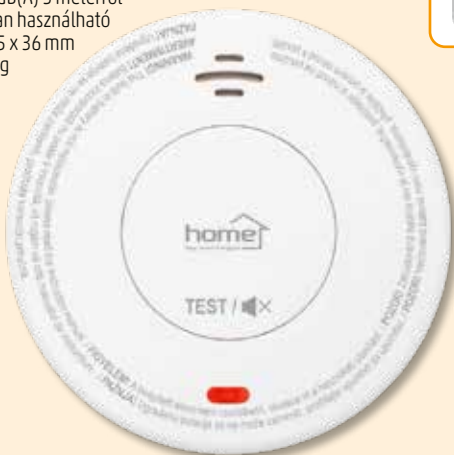

SMO10SMART SMART OPTIKAI FÜSTÉRZÉKELŐ

- EN14604:2005/AC:2008 szabványnak megfelel
- **Tuya Smart és Smart Life kompatibilis**
- értesítések, elemszint és állapot ellenőrzés applikáción keresztül
- Wi-Fi kapcsolat: 802.11 b/g/n, 2.412-2,472GHz
- **optikai érzékelő**
- nagy, könnyen használható teszt gomb
- némitás funkció
- működési hőmérséklet: -10 °C - +55 °C
- **tápellátás: beépített, 2400mAh, nem cserélhető lítium elem, 10 év várható üzemidő**
- **készülék várható élettartama: 10 év**
- elemélettartam vége kijelzés
- riasztás: 85 dB(A) 3 méterről
- lakóautókban használható
- méret: Ø105 x 36 mm
- tömeg: 140 g

NEW!