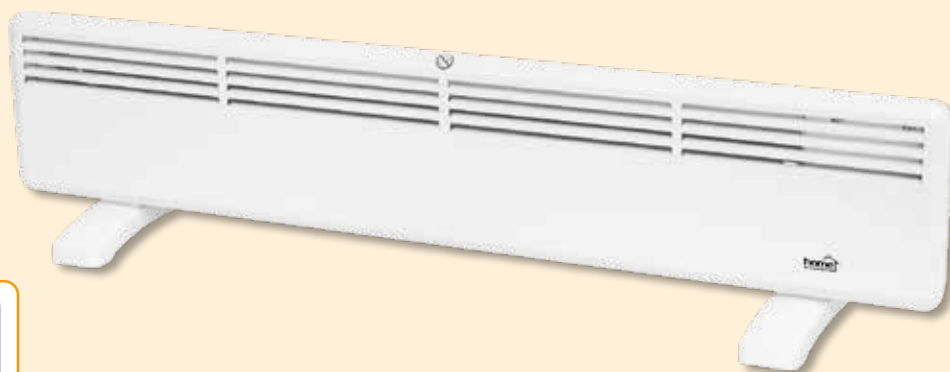

700 W

FK210WIFI

SMART KONVEKTOR FŰTŐTEST

Okostelefonos alkalmazással távolról is vezérelhetjük az otthoni WiFi környezetben működő fűtőkészülékünket.

- teljesítmény: **1000 W**
- **IPX4 fröccsenő víz elleni védelem**
- **szabadonálló vagy falra rögzíthető**
- fagyórként is használható (7°C)
- termosztátvezérelt üzemmód 5-35°C
- elektronikus nyomógombok, digitális LED kijelző
- heti program, ablaknyitás-érzékelés
- 24 órás kikapcsolás időzítő
- festett acél felület
- főkapcsolóval
- túlmelegedés elleni védelem
- csavarok, tiplik a falra rögzítéshez
- méret: **99 x 23,5 x 22 cm**

FALRA IS SZERELHETŐ

NEW!

1000 W

FK415WIFI

SMART KONVEKTOR FŰTŐTEST

Okostelefonos alkalmazással távolról is vezérelhetjük az otthoni WiFi környezetben működő fűtőkészülékünket.

- teljesítmény: **1500 W**
- **IPX4 fröccsenő víz elleni védelem**
- **szabadonálló vagy falra rögzíthető**
- fagyórként is használható (7°C)
- termosztátvezérelt üzemmód 5-35°C
- elektronikus nyomógombok, digitális LED kijelző
- heti program, ablaknyitás-érzékelés
- 24 órás kikapcsolás időzítő
- festett acél felület
- főkapcsolóval
- túlmelegedés elleni védelem
- csavarok, tiplik a falra rögzítéshez
- méret: **70 x 43,5 x 22 cm**

FALRA IS SZERELHETŐ

NEW!

1500 W

FK421WIFI

SMART KONVEKTOR FŰTŐTEST

Okostelefonos alkalmazással távolról is vezérelhetjük az otthoni WiFi környezetben működő fűtőkészülékünket.

- teljesítmény: **2000 W**
- **IPX4 fröccsenő víz elleni védelem**
- **szabadonálló vagy falra rögzíthető**
- fagyórként is használható (7°C)
- termosztátvezérelt üzemmód 5-35°C
- elektronikus nyomógombok, digitális LED kijelző
- heti program, ablaknyitás-érzékelés
- 24 órás kikapcsolás időzítő
- festett acél felület
- főkapcsolóval
- túlmelegedés elleni védelem
- csavarok, tiplik a falra rögzítéshez
- méret: **87 x 43,5 x 22 cm**