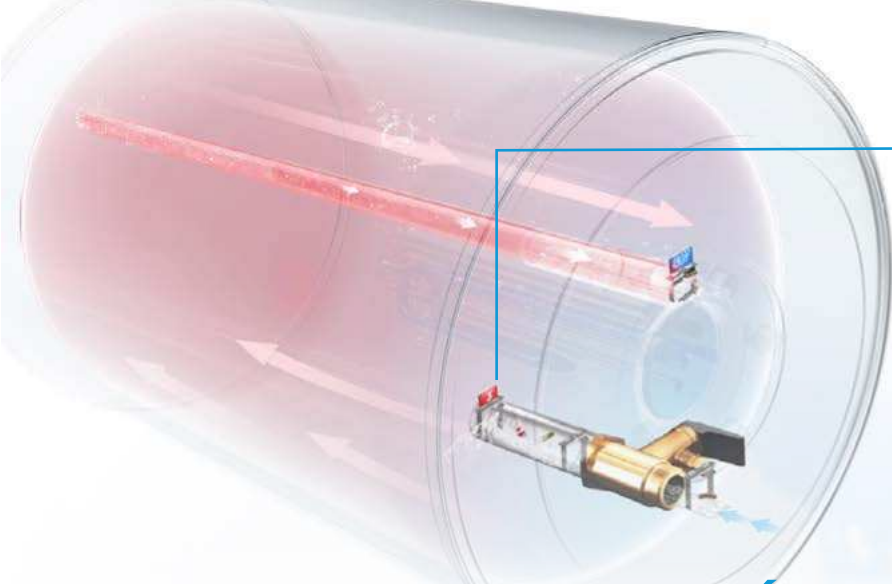

### 80 °C magas hőmérsékletű program

80 °C-os magas hőmérsékletnek köszönhetően elpusztítja a vízben lévő baktériumok 99,99%-át, mindezt azelőtt, hogy a víz a bőréhez érne.