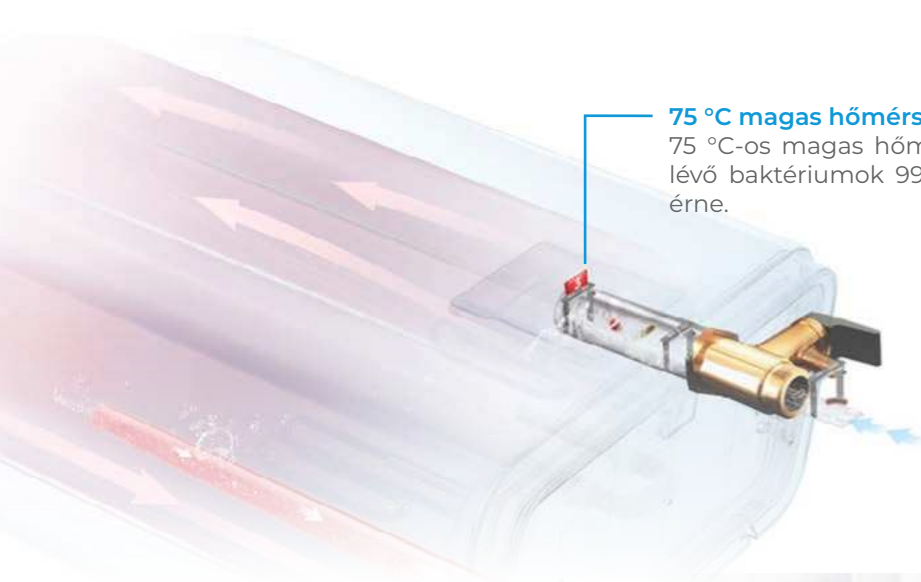

75 °C magas hőmérsékletű program

75 °C-os magas hőmérsékletnek köszönhetően elpusztítja a vízben lévő baktériumok 99,99%-át, mindezt azelőtt, hogy a víz a bőréhez érne.

INSTALL Flex

SZUPER VÉKONY TEST, RUGALMAS TELEPÍTÉS

A függőleges vagy vízszintes elhelyezésre tervezett vízmelegítő rugalmasabb telepítési lehetőségeket biztosít.

vízszintes vagy függőleges
felhelyezés

1/3-al vékonyabb test

FORGATHATÓ VEZÉRLŐPANEL AZ IDEÁLIS MŰKÖDÉSI SZÖGÉRT

A fémből készült kezelőpanel elforgatható a gép beépítési irányához igazodva, így a vízmelegítőt a legkényelmesebb látószögéből kezelheti.